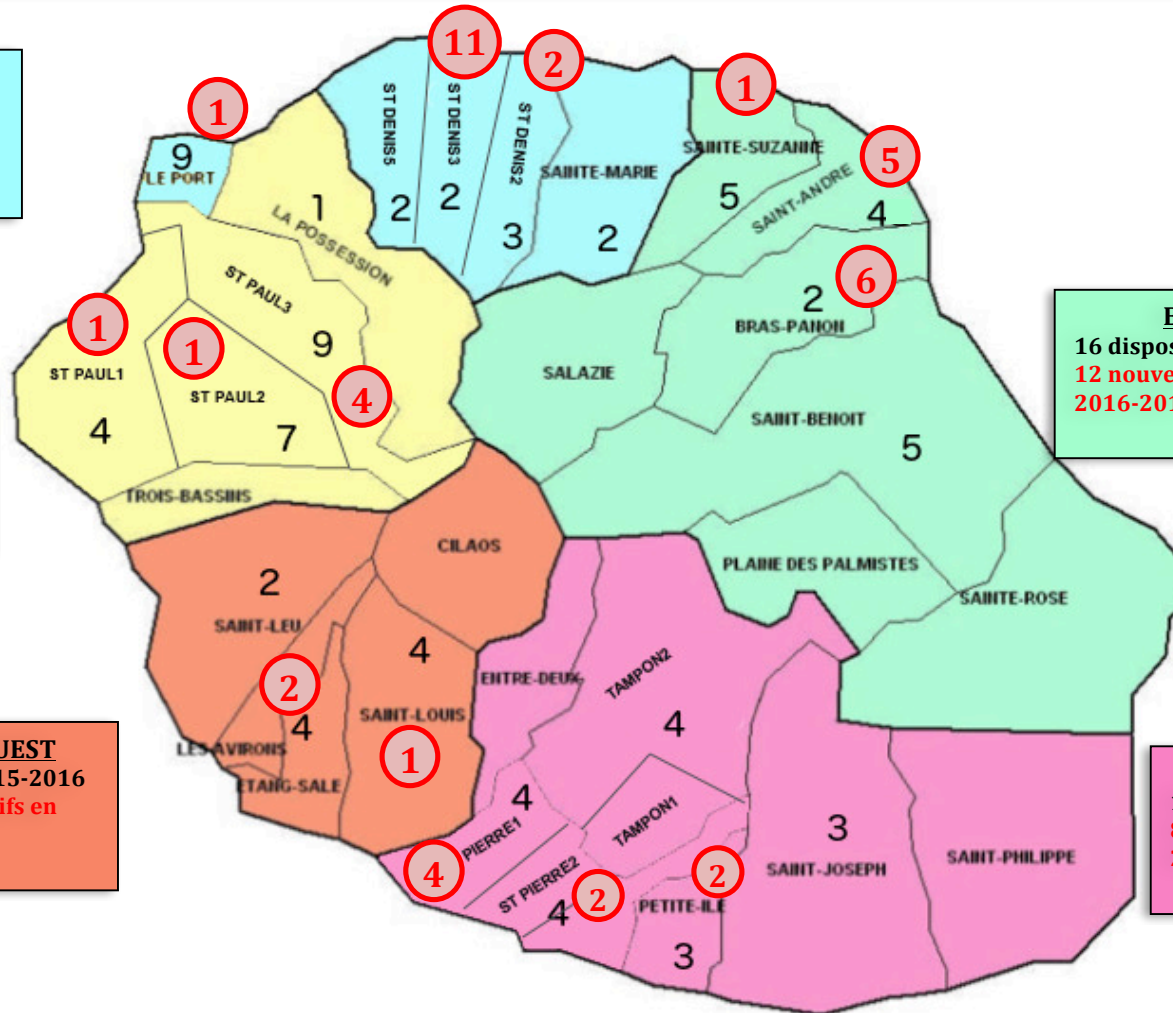

## Dispositifs « Plus de Maîtres que de Classes » 2016-2017

ACADEMIE - 2016-2017

83 dispositifs de 2015-2016  
43 nouveaux dispositifs en  
2016-2017

**BASSIN NORD**  
18 dispositifs de 2015-2016  
14 nouveaux dispositifs en  
2016-2017

**BASSIN OUEST**  
17 dispositifs de 2015-2016  
5 nouveaux dispositifs en  
2016-2017

**BASSIN SUD-OUEST**  
14 dispositifs de 2015-2016  
4 nouveaux dispositifs en  
2016-2017

**BASSIN EST**  
16 dispositifs de 2015-2016  
12 nouveaux dispositifs en  
2016-2017

**BASSIN SUD**  
18 dispositifs de 2015-2016  
8 nouveaux dispositifs en  
2016-2017

 Implantation des nouveaux dispositifs à la rentrée 2016

BASSINS	Dispositifs 2015-2016 maintenus	Créations 2016-2017	Dispositifs PDMQDC Rentrée 2016	Supports M+	remarques
NORD	18	14	32	31	Les Bringelliers/Saint-François couplés (Saint-Denis 3)
OUEST	17	5	22	21	Palmistes / Petite France couplés (Saint-Paul 3)
SUD OUEST	14	4	18	18	
SUD	18	8	26	26	
EST	16	12	28	27	Centre Ste-Rose/Maxime Fontaine couplés (Saint-Benoit)
	83	43	126	123	